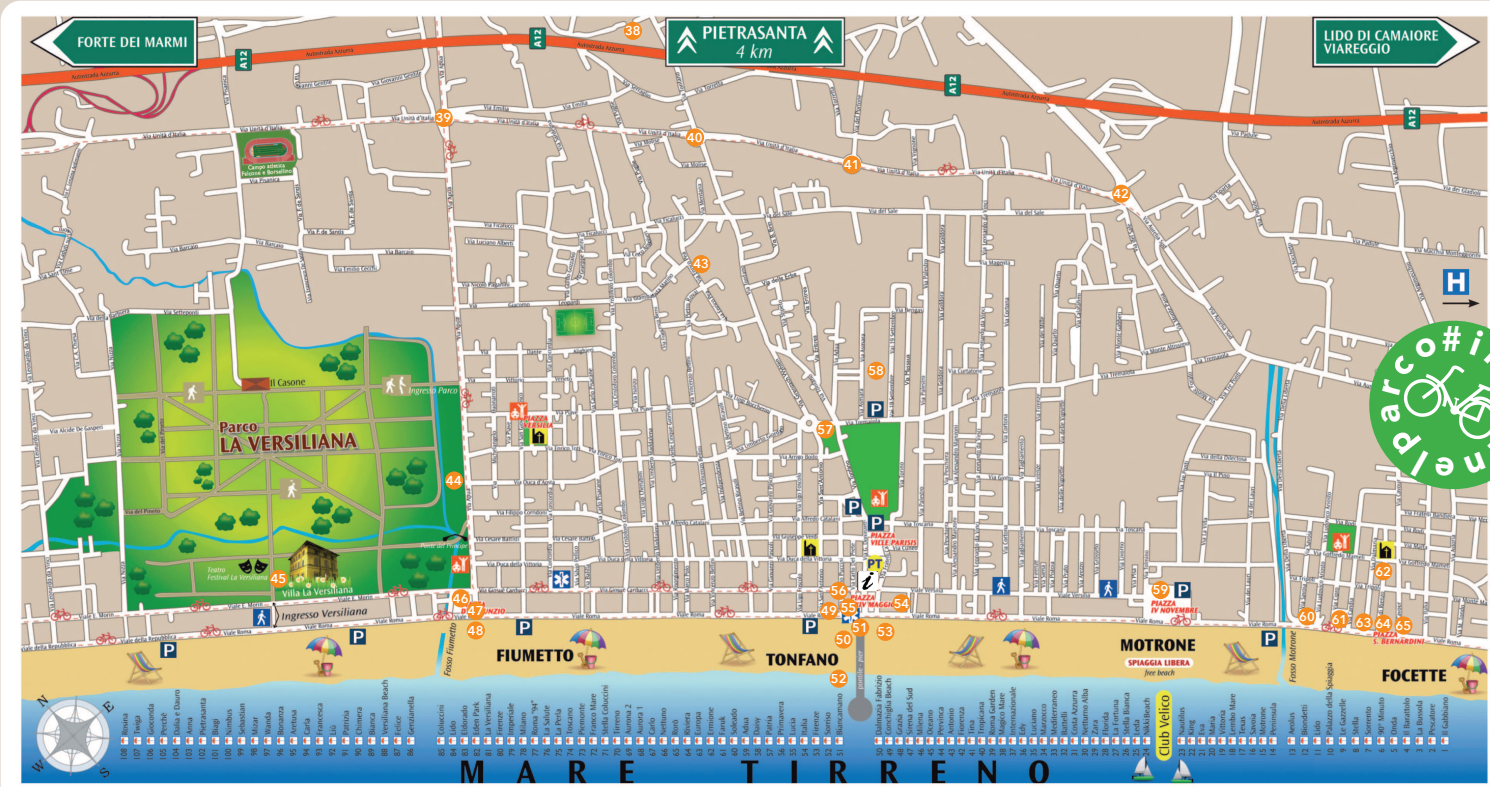

-  Percorso Natura Natural Path
-  Pista ciclabile Cycle lane
-  Parco giochi Kind garden
-  Area pedonale Pedestrian zone
-  Farmacia Pharmacy
-  Chiesa Church
-  Ospedale Hospital
-  Ufficio Informazioni Tourist Information