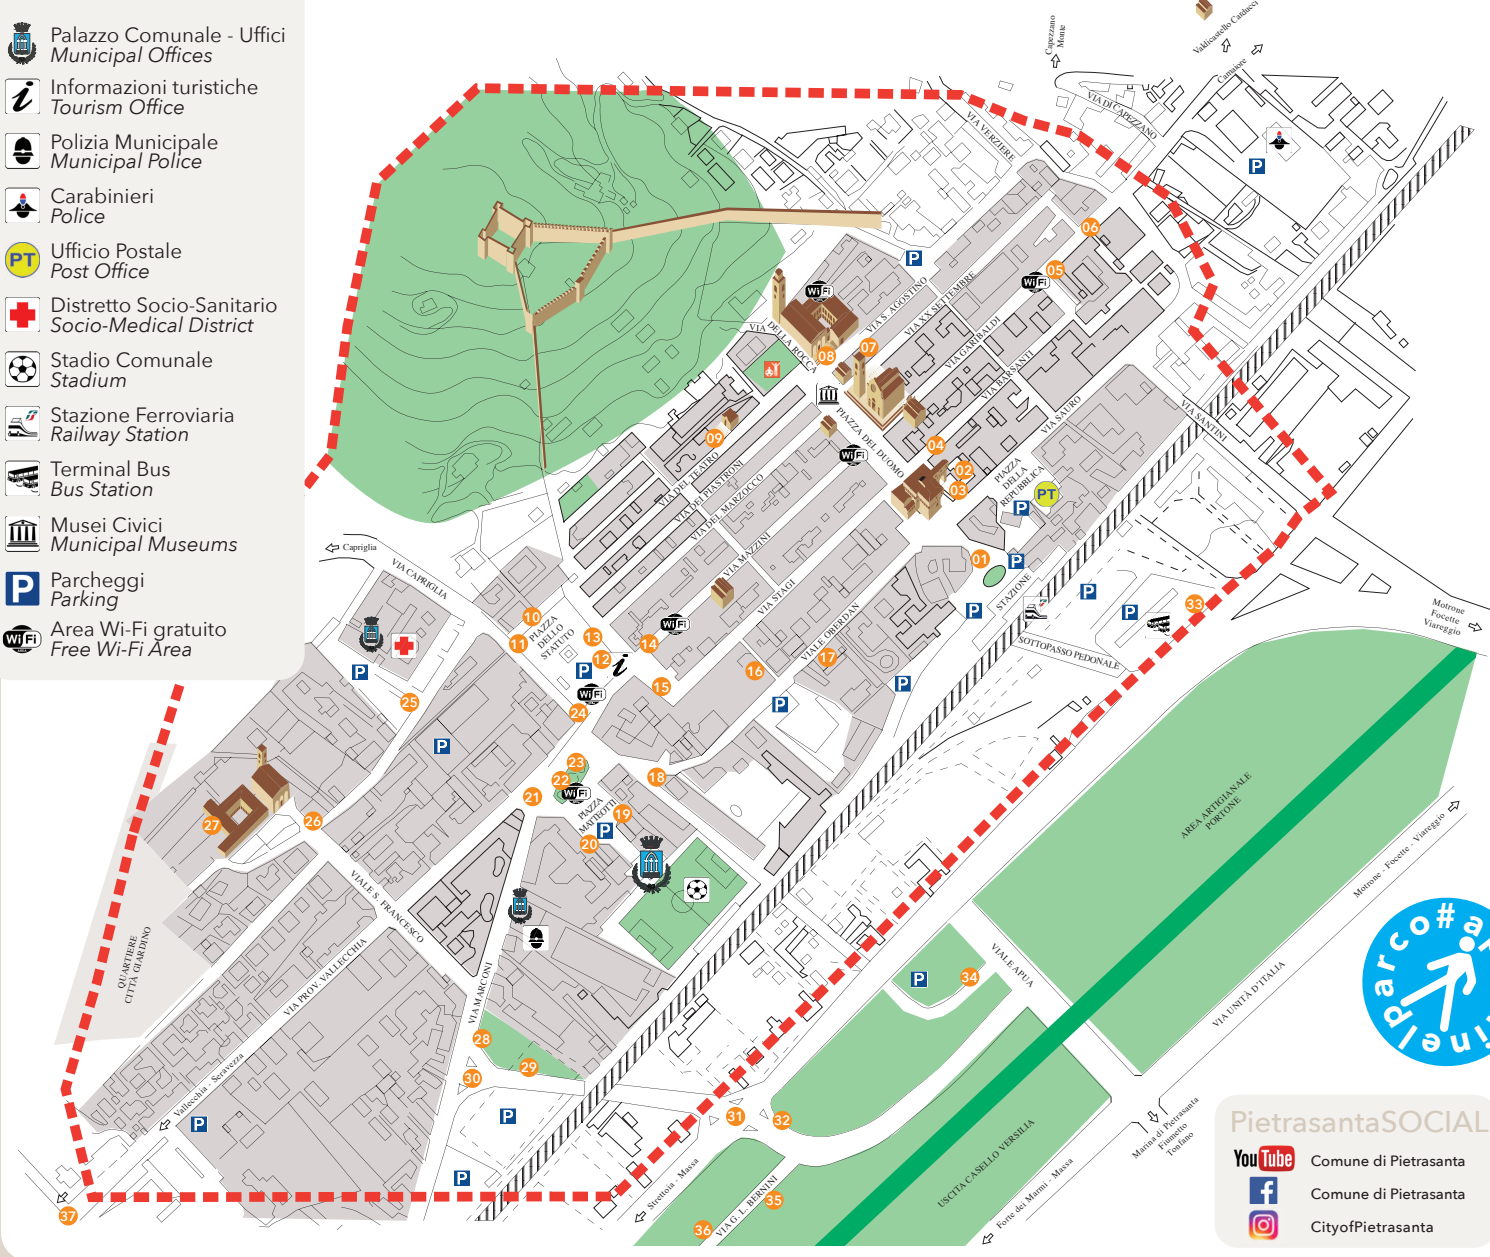

LEGENDA

-  Palazzo Comunale - Uffici Municipal Offices
-  Informazioni turistiche Tourism Office
-  Polizia Municipale Municipal Police
-  Carabinieri Police
-  Ufficio Postale Post Office
-  Distretto Socio-Sanitario Socio-Medical District
-  Stadio Comunale Stadium
-  Stazione Ferroviaria Railway Station
-  Terminal Bus Bus Station
-  Musei Civici Municipal Museums
-  Parcheggio Parking
-  Area Wi-Fi gratuito Free Wi-Fi Area

-  Percorso Natura Natural Path
-  Pista ciclabile Cycle lane
-  Parco giochi Kind garden
-  Area pedonale Pedestrian zone
-  Farmacia Pharmacy
-  Chiesa Church
-  Ospedale Hospital
-  Ufficio Informazioni Tourist Information